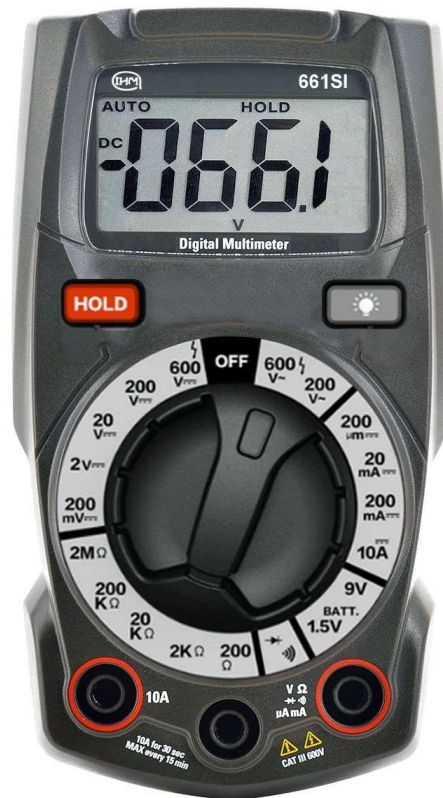

MULTIMETRE DIGITAL

RÉF 661SI – Spécial électricité / Calibre manuel

- Affichage : 2 000 points
- Calibre manuel
- Fonction : Hold (valeur figée)
- Tension VAC : 600 V / ± (1,8% + 8d)
- Tension VDC : 600 V / ±(1,5% + 2d)
- Courant IDC : 10 A / ±(2,5% + 5d)
- Résistance : 2 MΩ / ±(3,5% + 5d)
- Test Diode / Continuité (Bip)
- Test piles & batteries : 1,5 VDC, 9 VDC
- Auto OFF / Rétro-éclairage
- Catégorie III-600 V
- Cordons (incl.)
- D : 120x67x46 mm / 200 g
- Pile : 2xAAA (incl.)